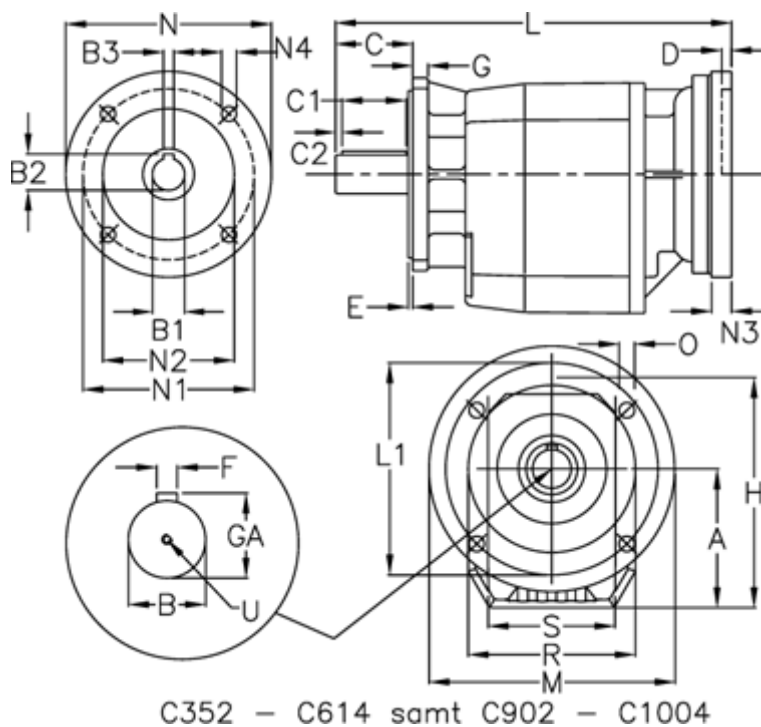

Varenummer: 40610600754455
 Beskrivelse: Tandhjulsgear C612UFA-7,5-P160B5

Mål

A = 178.5	D = 5.5	L1 = 265	R = 230
B = 50	E = 4	M = 300	S = 210
B1 = 42	F = 14	N = 350	U = M16x36
B2 = 45.3	G = 16	N1 = 300	
B3 = 12	GA = 53.5	N2 = 250	
C = 100	H = 299.5	N3 = 23	
C1 = 90	K = 210	N4 = 18	
C2 = 5	L = 532.0	O = 14.0	